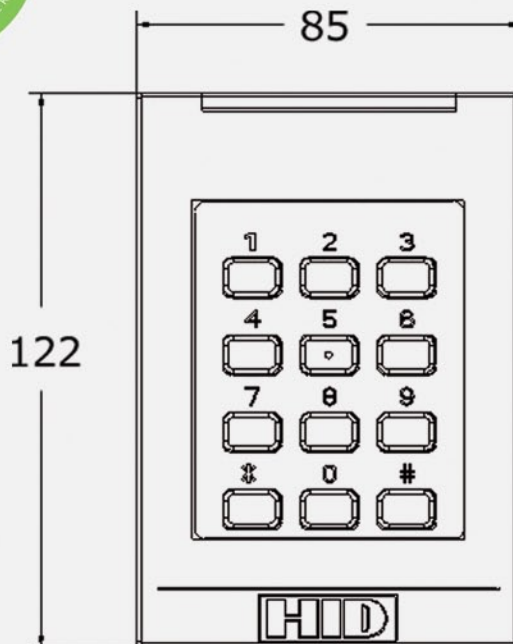

Karty iCLASS:	Zasięg max*:
karta standardowa	8,6 cm
karta ISO	8,6 cm
breloczek	3,6 cm
naklejka iCLASS	3,6 cm

*podano zasięg maksymalny, w zależności od warunków otoczenia może być krótszy (zwykle o ok. 20%)
Podane informacje mogą ulec zmianie bez powiadomienia.

Częstotliwość
transmisji: 13,56
MHz

Waga: 256 g

Stopień
szczelności:
IP55

iCLASS RK40

Czytnik kart zbliżeniowych HID

Wartości podane w milimetrach

Terminal:	Kabel:	Opis:
P1-1	Żółty	Beeper
P1-2	Pomarańczowy	Green LED
P1-3	Czarny	Ground (RTN)
P1-4	Czerwony	+VDC
P1-5	Ekran	Shield (SHLD)
P1-6	Brązowy	Red LED
P1-7	Niebieski	Hold
P2-5	Fioletowy	Open Collector
P2-4	Biały	Wiegand Data 1/Clock
P2-3	Zielony	Wiegand Data 0/Data