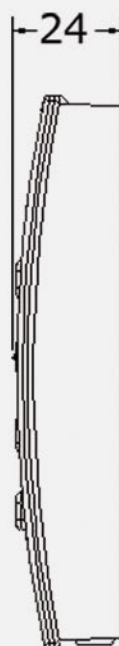

iCLASS RK40

Czytnik kart zbliżeniowych HID

Czytnik kart zbliżeniowych iClass RK40 współpracuje z kontrolerami systemów kontroli dostępu. Stosowany tam, gdzie istotna jest wygoda użytkownika oraz bezpieczeństwo – dzięki klawiaturze system można tak skonfigurować, aby do autentykacji oprócz karty wymagany był PIN.

Czytnik jest przystosowany do pracy zarówno wewnątrz jak i na zewnątrz obiektu, posiada zabezpieczenie antysabotażowe. Czytnik RK40 może być montowany bezpośrednio na powierzchni metalowej. Wielokolorowa dioda LED sterowana przez kontroler oraz biper informują o trybie pracy czytnika i stanie dostępu. Możliwe jest konfigurowanie trybu pracy LED, bipera oraz klawiatury stosownie do potrzeb użytkownika. Czytnik jest dostępny z formatami komunikacji Wiegand lub Clock&Data.

Dostępne kolory:
czarny lub szary

Materiał:
Poliwęglan

Zasilanie:
5-16 VDC
Zalecane są
zasilacze liniowe.

Maksymalny
pobór prądu:
średnio 105 mA,
max 320 mA

Temperatura
pracy: -35° do
65° C

Wilgotność
pracy: 5-95%,
nieskonden-
sowana

Częstotliwość
transmisji: 13,56
MHz

Waga: 256 g

Stopień
szczelności:
IP55

iCLASS RK40

Czytnik kart zbliżeniowych HID

Wartości podane w milimetrach

Terminal:	Kabel:	Opis:
P1-1	Żółty	Beeper
P1-2	Pomarańczowy	Green LED
P1-3	Czarny	Ground (RTN)
P1-4	Czerwony	+VDC
P1-5	Ekran	Shield (SHLD)
P1-6	Brązowy	Red LED
P1-7	Niebieski	Hold
P2-5	Fioletowy	Open Collector
P2-4	Biały	Wiegand Data 1/Clock
P2-3	Zielony	Wiegand Data 0/Data