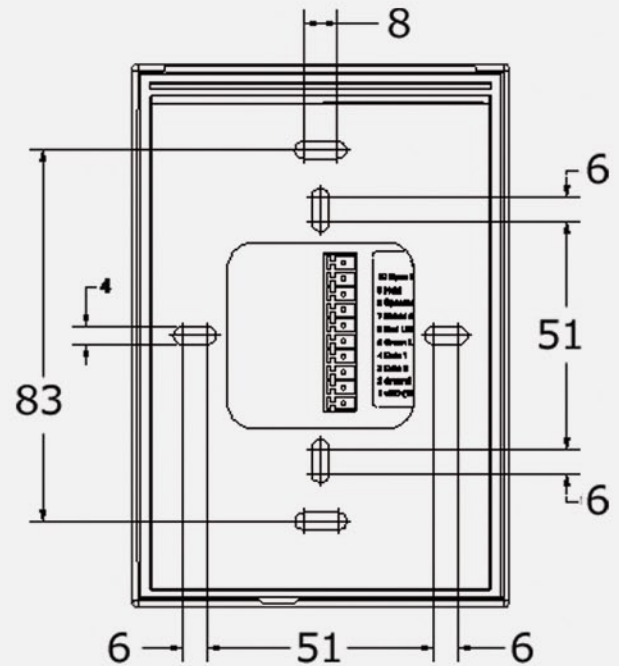

Karty iCLASS:	Zasięg max*:
karta standardowa	8,6 cm
karta ISO	8,6 cm
breloczek	3,6 cm
naklejka iCLASS	3,6 cm

*podano zasięg maksymalny, w zależności od warunków otoczenia może być krótszy (zwykle o ok. 20%)
Podane informacje mogą ulec zmianie bez powiadomienia.

Częstotliwość
transmisji: 13,56
MHz

Waga: 256 g

Stopień
szczelności:
IP55

iCLASS RK40

Czytnik kart zbliżeniowych HID

Wartości podane w milimetrach

Terminal:	Kabel:	Opis:
P1-1	Żółty	Beeper
P1-2	Pomarańczowy	Green LED
P1-3	Czarny	Ground (RTN)
P1-4	Czerwony	+VDC
P1-5	Ekran	Shield (SHLD)
P1-6	Brązowy	Red LED
P1-7	Niebieski	Hold
P2-5	Fioletowy	Open Collector
P2-4	Biały	Wiegand Data 1/Clock
P2-3	Zielony	Wiegand Data 0/Data